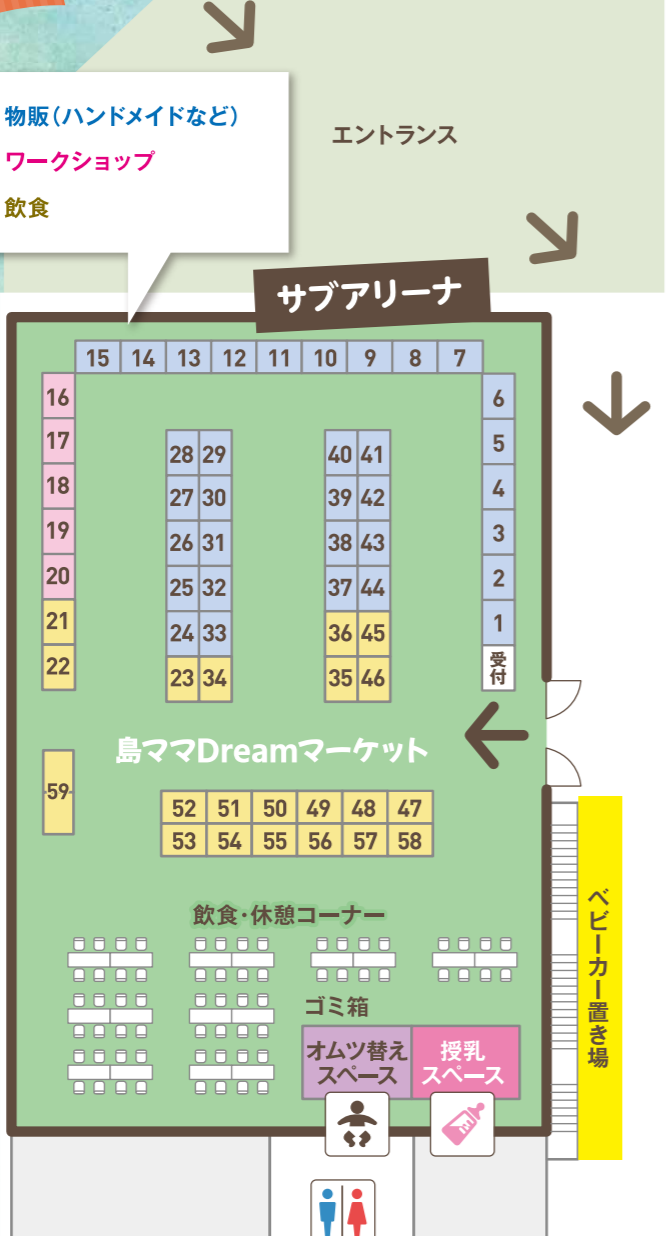

# 会場マップ

- 物販(ハンドメイドなど)
- ワークショップ
- 飲食

- 情報発信
- 体験
- 用品等紹介

**ふれあい広場**  
**きののいい羊達**  
**マッキー先生の親子体操**  
 10分前までに参加希望の方は、広場中央にお集まりください。

① 10:30~11:00 乳児対象  
 ② 11:30~12:00 幼児対象  
 ③ 13:30~14:00 幼児~小学生の運動あそび

**研修室**  
 10:00~16:00 参加自由  
**木こりの積木ランド**

**多目的室**  
**島田市子育て支援ネットワークワークショップ**

10:00~16:00 参加自由  
**フォトモザイクアート**  
 『ひとりじゃないでね!』に挑戦!!

10:30~11:00 定員30組 **子どもを守る防災講座**  
 11:15~11:45 定員50組 **心地よいだっこおんぶ講座**  
 ~帯のまち島田へこおび抱っこおんぶ~  
 ①12:00~12:20 ②12:30~12:50 定員各20組 **親子で楽しく! 0~3歳の親子**  
**バランスボールエクササイズ**  
 14:00~14:30 定員30組 **今日からやってみよう!**  
**おむつなし育児の話**  
 14:45~15:15 参加自由 **おしまちゃん de 踊っ茶おっ!**

**【よしおにいさんスペシャルステージ観覧における注意事項】**

- 観覧席へは、事前応募で当選された方のみのお入りとなります。
- 当選されたグループの皆さんがそろってからの入場となります。あとからの同伴の方の入場はできません。
- 入場時間は12:15からを予定しております。
- 観覧席内は自由席となります。イス席以外はフロアに座っての観覧となります。
- 皆様に楽しく観覧いただくために、スペースのゆずりあいをお願いします。
- 12:00から「観覧席の入れ替え」を行うため、事前の場所取りはできません。
- 2階席当選者は10時から入場が可能です。
- 安全管理上のため、手すりを持ち寄りかかたりしての観覧はご遠慮ください。
- ステージイベント終了後は2階席のご利用も終了させていただきます。