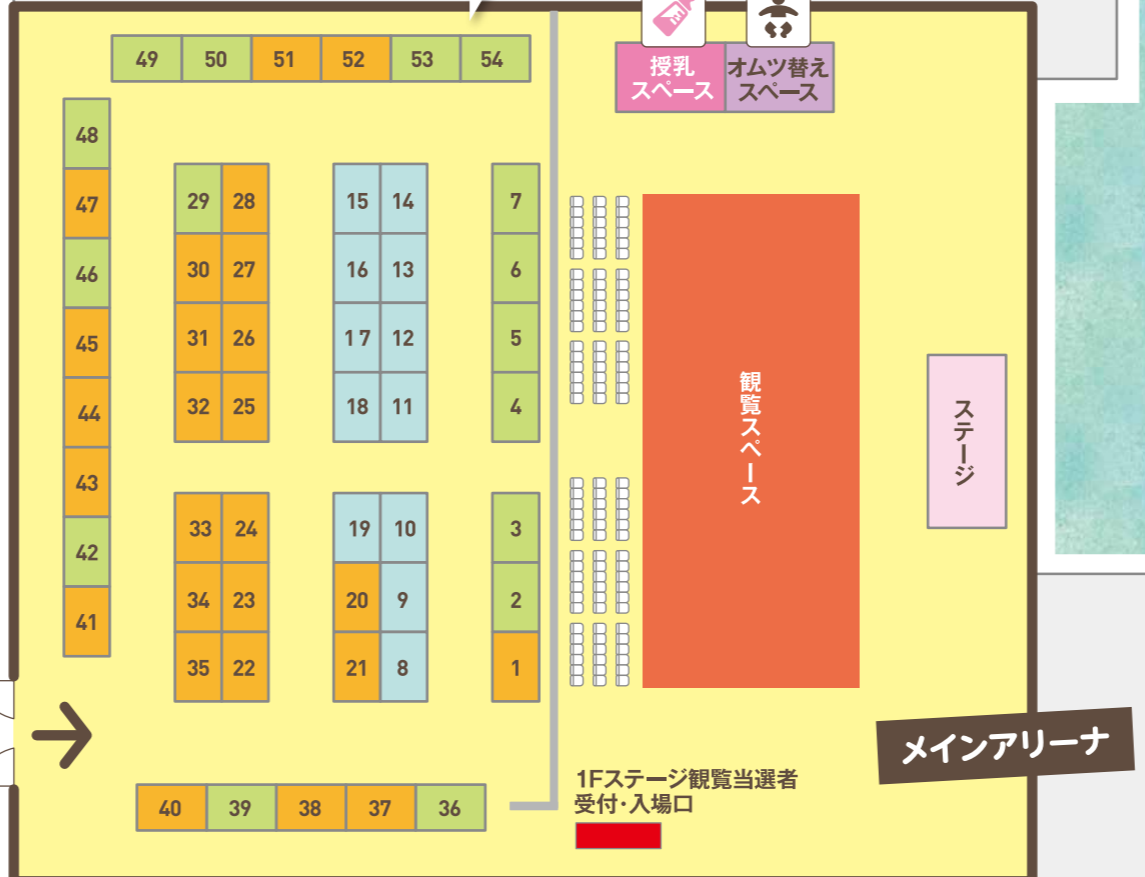

# 会場マップ

- 物販(ハンドメイドなど)
- ワークショップ
- 飲食

- 情報発信
- 体験
- 用品等紹介

**ふれあい広場**  
**きののいい羊達**  
**マッキー先生の親子体操**  
 10分前までに参加希望の方は、広場中央にお集まりください。

① 10:30~11:00 乳児対象  
 ② 11:30~12:00 幼児対象  
 ③ 13:30~14:00 幼児~小学生の運動あそび

**研修室**  
 10:00~16:00 参加自由  
**木こりの積木ランド**

**多目的室**  
**島田市子育て支援ネットワークワークショップ**

10:00~16:00 参加自由  
**フォトモザイクアート**  
 『ひとりじゃないでね!』に挑戦!!

10:30~11:00 定員30組 **子どもを守る防災講座**  
 11:15~11:45 定員50組 **心地よいだっこおんぶ講座**  
 ~帯のまち島田へこおび抱っこおんぶ~  
 ①12:00~12:20 ②12:30~12:50 定員各20組 **親子で楽しく! 0~3歳の親子**  
**バランスボールエクササイズ**  
 14:00~14:30 定員30組 **今日からやってみよう!**  
**おむつなし育児の話**  
 14:45~15:15 参加自由 **おしまちゃん de 踊っ茶おっ!**

**【よしおにいさんスペシャルステージ観覧における注意事項】**

- 観覧席へは、事前応募で当選された方のみのお入りとなります。
- 当選されたグループの皆さんがそろってからの入場となります。あとからの同伴の方の入場はできません。
- 入場時間は12:15からを予定しております。
- 観覧席内は自由席となります。イス席以外はフロアに座っての観覧となります。
- 皆様に楽しく観覧いただくために、スペースのゆずりあいをお願いします。
- 12:00から「観覧席の入れ替え」を行うため、事前の場所取りはできません。
- 2階席当選者は10時から入場が可能です。
- 安全管理上のため、手すりを持ち寄りかかたりしての観覧はご遠慮ください。
- ステージイベント終了後は2階席のご利用も終了させていただきます。